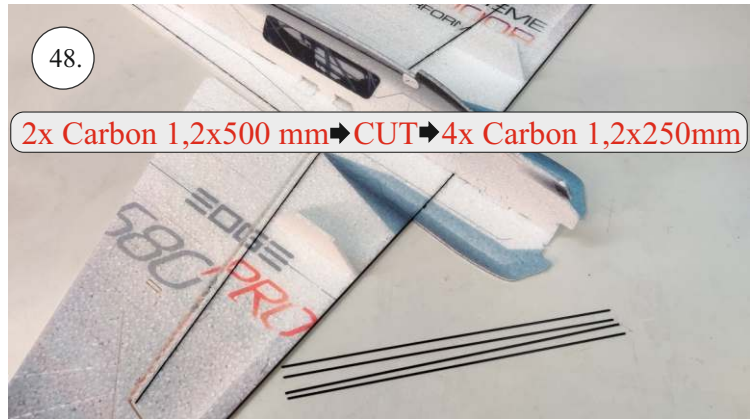

EDGE 580 PRO

V1.0

Přejeme Vám mnoho šťastně nalétaných hodin s modelem Edge 580 Pro.
Váš RC Factory team.

We wish you many happy flying hours with the Edge 580 Pro.
Your RC Factory team.