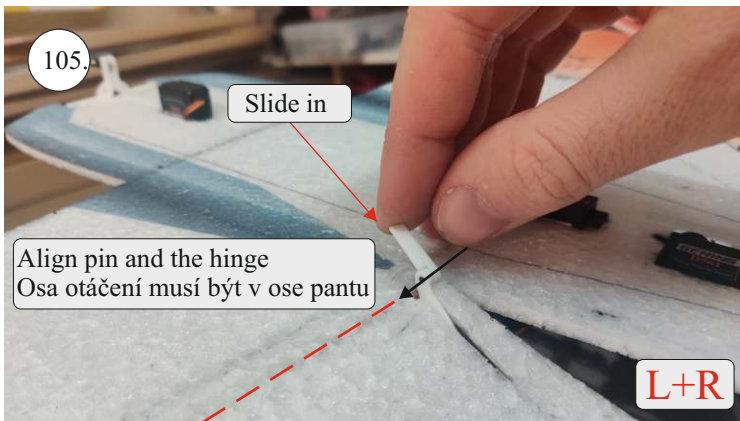

EDGE 580 PRO

V1.0

Přejeme Vám mnoho šťastně nalétaných hodin s modelem Edge 580 Pro.
Váš RC Factory team.

We wish you many happy flying hours with the Edge 580 Pro.
Your RC Factory team.