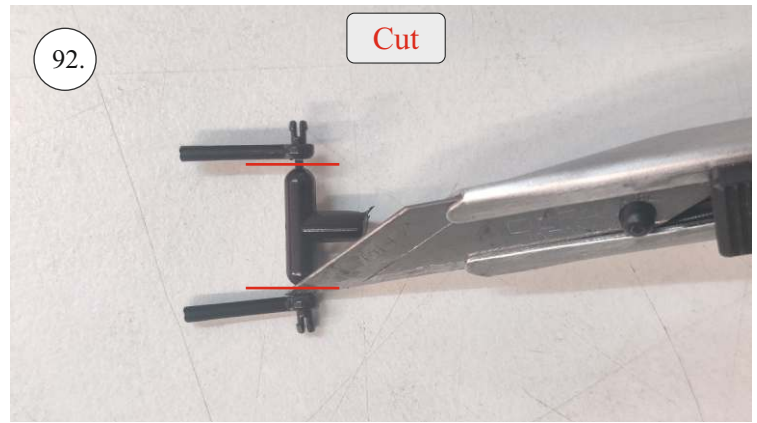

EDGE 580 PRO

V1.0

Přejeme Vám mnoho šťastně nalétaných hodin s modelem Edge 580 Pro.
Váš RC Factory team.

We wish you many happy flying hours with the Edge 580 Pro.
Your RC Factory team.