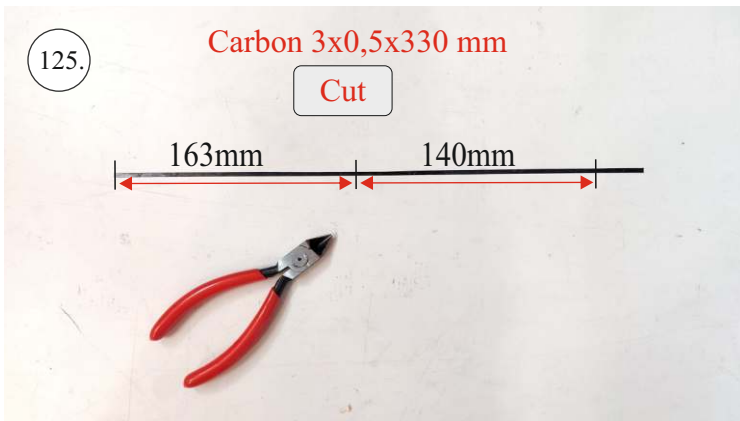

EDGE 580 PRO

V1.0

Přejeme Vám mnoho šťastně nalétaných hodin s modelem Edge 580 Pro.
Váš RC Factory team.

We wish you many happy flying hours with the Edge 580 Pro.
Your RC Factory team.