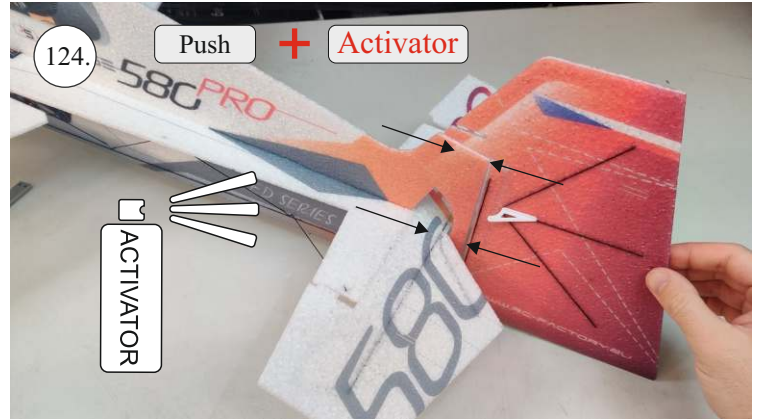

EDGE 580 PRO

V1.0

Přejeme Vám mnoho šťastně nalétaných hodin s modelem Edge 580 Pro.
Váš RC Factory team.

We wish you many happy flying hours with the Edge 580 Pro.
Your RC Factory team.