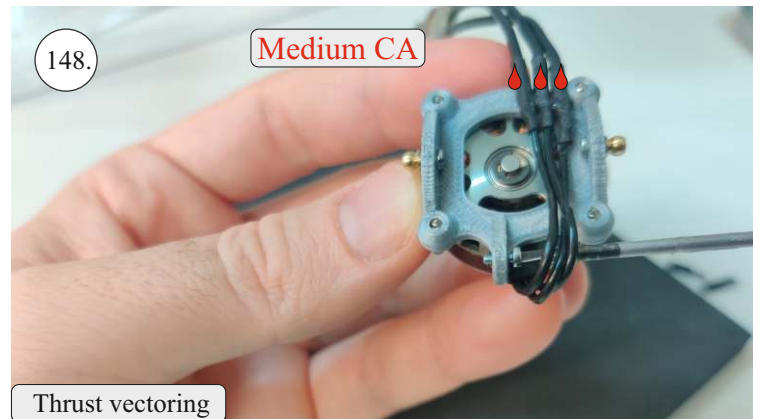

EDGE 580 PRO

V1.0

Přejeme Vám mnoho šťastně nalétaných hodin s modelem Edge 580 Pro.
Váš RC Factory team.

We wish you many happy flying hours with the Edge 580 Pro.
Your RC Factory team.