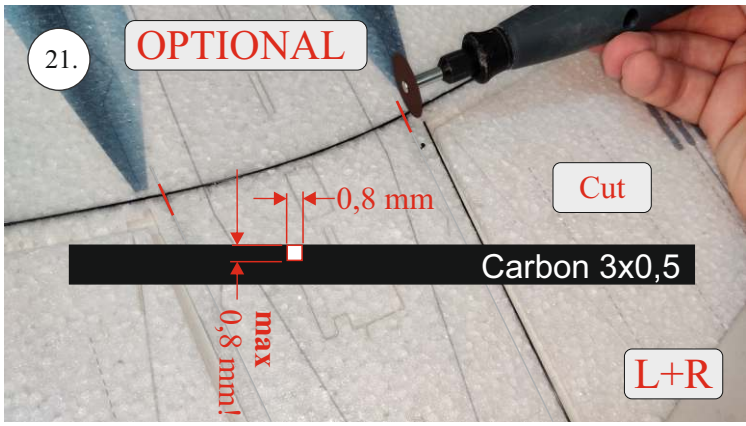

EDGE 580 PRO

V1.0

Přejeme Vám mnoho šťastně nalétaných hodin s modelem Edge 580 Pro.
Váš RC Factory team.

We wish you many happy flying hours with the Edge 580 Pro.
Your RC Factory team.