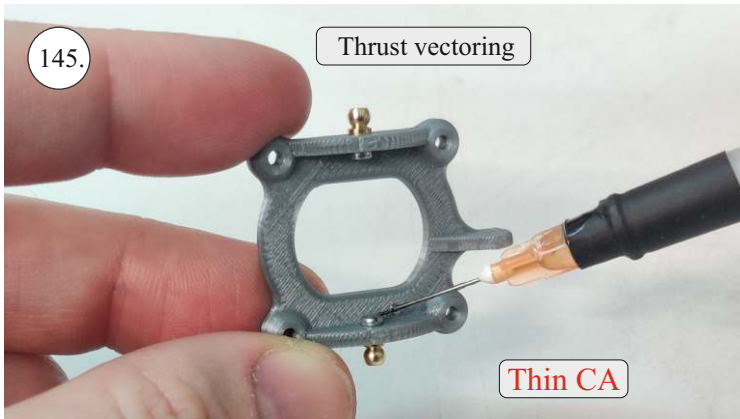

EDGE 580 PRO

V1.0

Přejeme Vám mnoho šťastně nalétaných hodin s modelem Edge 580 Pro.
Váš RC Factory team.

We wish you many happy flying hours with the Edge 580 Pro.
Your RC Factory team.