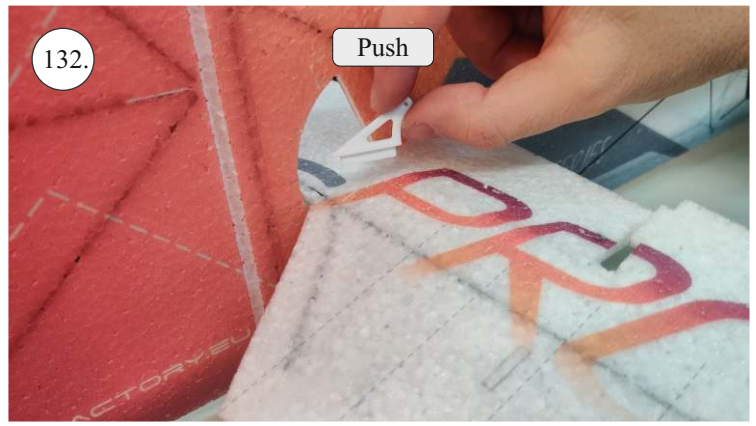

EDGE 580 PRO

V1.0

Přejeme Vám mnoho šťastně nalétaných hodin s modelem Edge 580 Pro.
Váš RC Factory team.

We wish you many happy flying hours with the Edge 580 Pro.
Your RC Factory team.