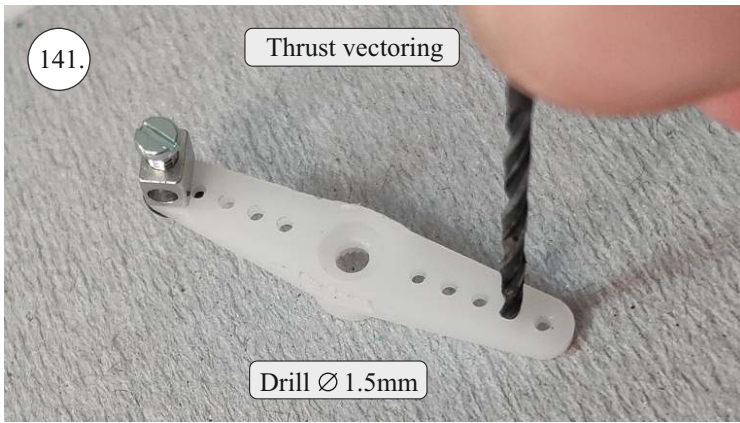

EDGE 580 PRO

V1.0

Přejeme Vám mnoho šťastně nalétaných hodin s modelem Edge 580 Pro.
Váš RC Factory team.

We wish you many happy flying hours with the Edge 580 Pro.
Your RC Factory team.