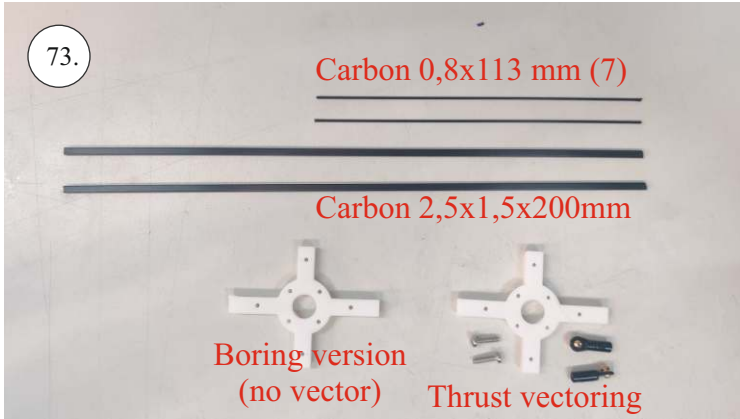

EDGE 580 PRO

V1.0

Přejeme Vám mnoho šťastně nalétaných hodin s modelem Edge 580 Pro.
Váš RC Factory team.

We wish you many happy flying hours with the Edge 580 Pro.
Your RC Factory team.