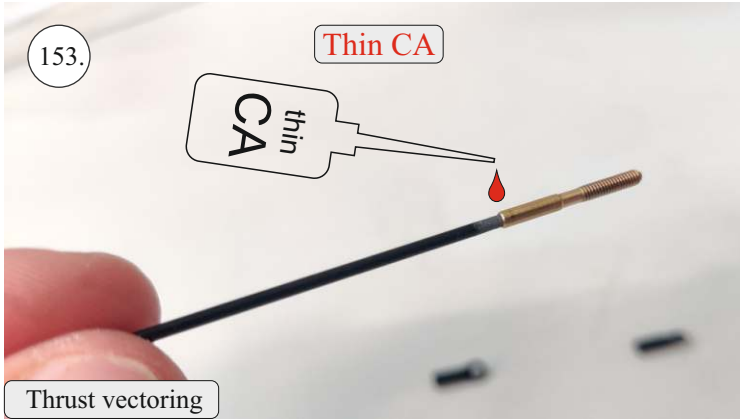

EDGE 580 PRO

V1.0

Přejeme Vám mnoho šťastně nalétaných hodin s modelem Edge 580 Pro.
Váš RC Factory team.

We wish you many happy flying hours with the Edge 580 Pro.
Your RC Factory team.