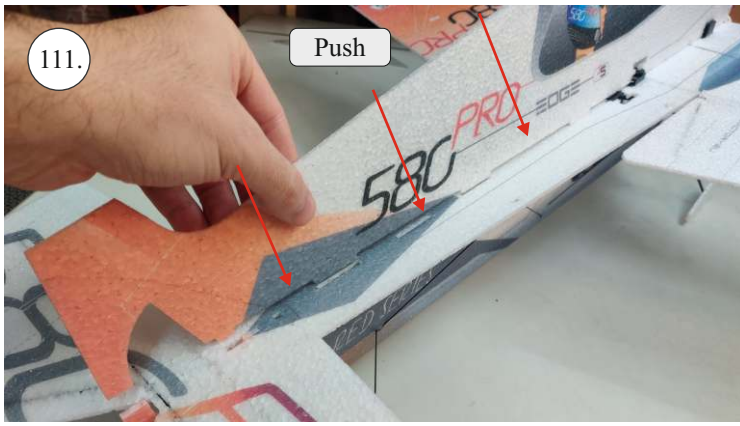

EDGE 580 PRO

V1.0

Přejeme Vám mnoho šťastně nalétaných hodin s modelem Edge 580 Pro.
Váš RC Factory team.

We wish you many happy flying hours with the Edge 580 Pro.
Your RC Factory team.