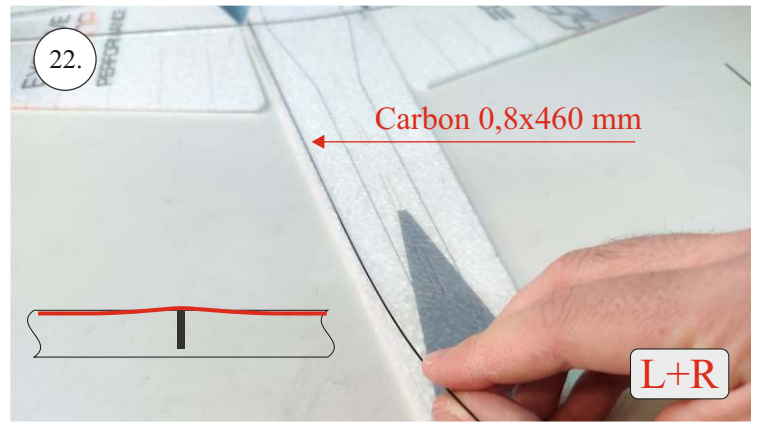

EDGE 580 PRO

V1.0

Přejeme Vám mnoho šťastně nalétaných hodin s modelem Edge 580 Pro.
Váš RC Factory team.

We wish you many happy flying hours with the Edge 580 Pro.
Your RC Factory team.