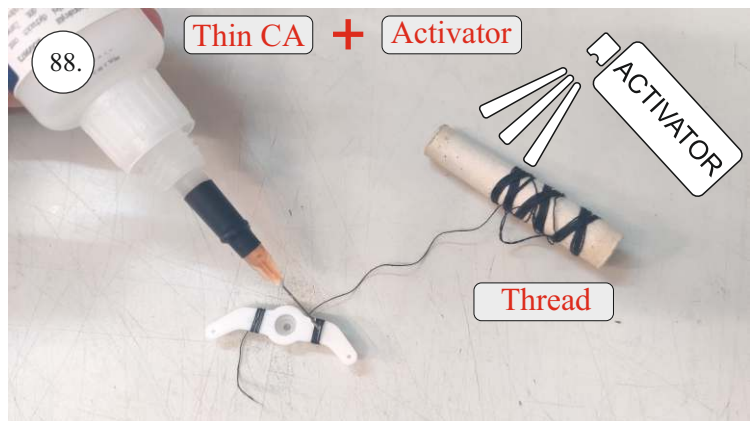

EDGE 580 PRO

V1.0

Přejeme Vám mnoho šťastně nalétaných hodin s modelem Edge 580 Pro.
Váš RC Factory team.

We wish you many happy flying hours with the Edge 580 Pro.
Your RC Factory team.