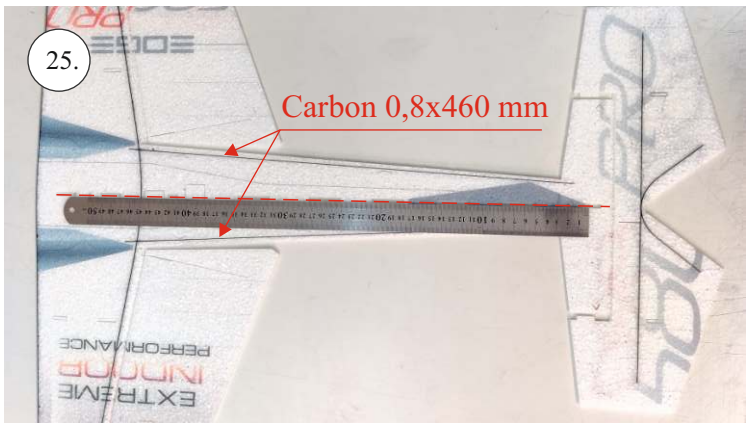

EDGE 580 PRO

V1.0

Přejeme Vám mnoho šťastně nalétaných hodin s modelem Edge 580 Pro.
Váš RC Factory team.

We wish you many happy flying hours with the Edge 580 Pro.
Your RC Factory team.