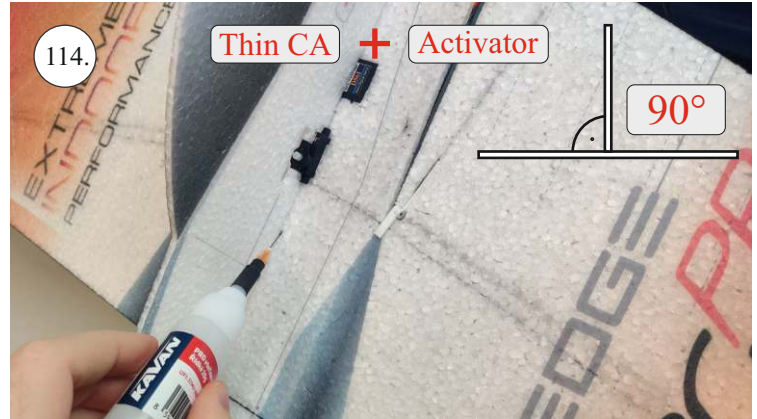

EDGE 580 PRO

V1.0

Přejeme Vám mnoho šťastně nalétaných hodin s modelem Edge 580 Pro.
Váš RC Factory team.

We wish you many happy flying hours with the Edge 580 Pro.
Your RC Factory team.