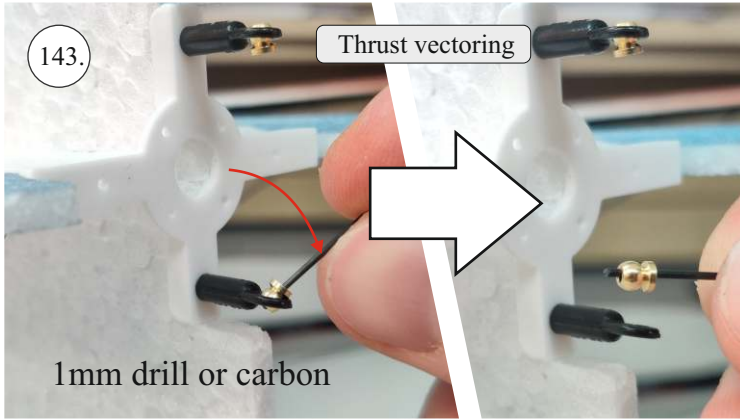

EDGE 580 PRO

V1.0

Přejeme Vám mnoho šťastně nalétaných hodin s modelem Edge 580 Pro.
Váš RC Factory team.

We wish you many happy flying hours with the Edge 580 Pro.
Your RC Factory team.