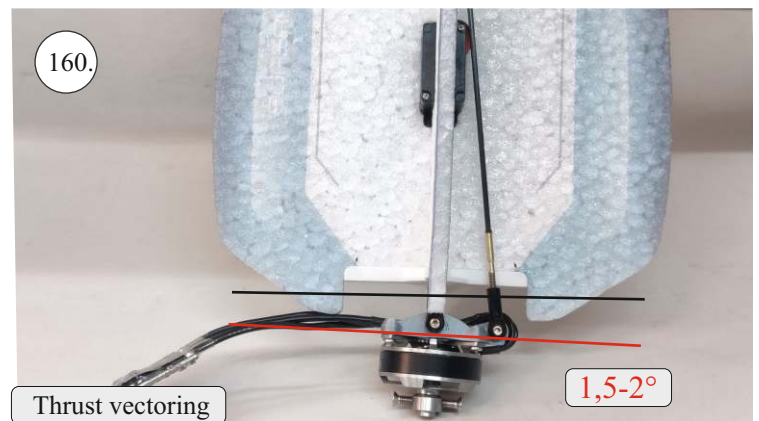

EDGE 580 PRO

V1.0

Přejeme Vám mnoho šťastně nalétaných hodin s modelem Edge 580 Pro.
Váš RC Factory team.

We wish you many happy flying hours with the Edge 580 Pro.
Your RC Factory team.