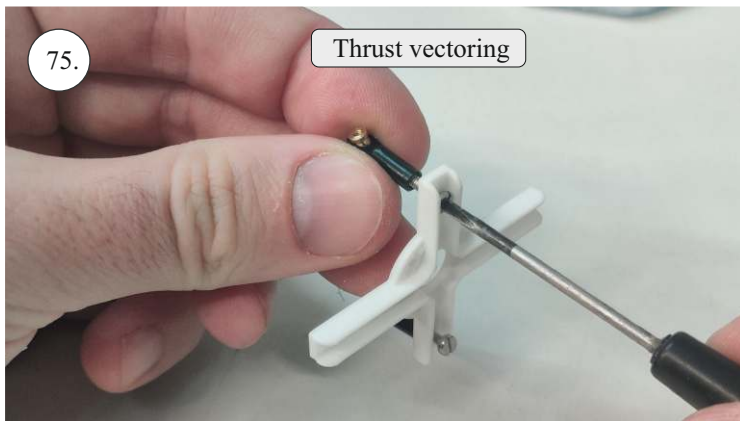

EDGE 580 PRO

V1.0

Přejeme Vám mnoho šťastně nalétaných hodin s modelem Edge 580 Pro.
Váš RC Factory team.

We wish you many happy flying hours with the Edge 580 Pro.
Your RC Factory team.