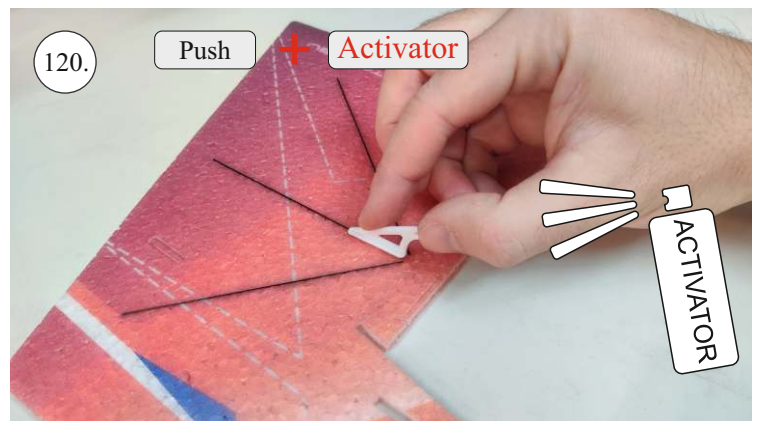

EDGE 580 PRO

V1.0

Přejeme Vám mnoho šťastně nalétaných hodin s modelem Edge 580 Pro.
Váš RC Factory team.

We wish you many happy flying hours with the Edge 580 Pro.
Your RC Factory team.