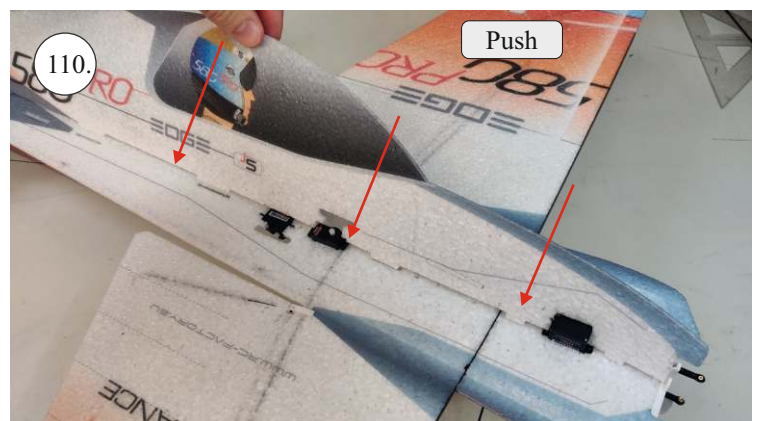

EDGE 580 PRO

V1.0

Přejeme Vám mnoho šťastně nalétaných hodin s modelem Edge 580 Pro.
Váš RC Factory team.

We wish you many happy flying hours with the Edge 580 Pro.
Your RC Factory team.