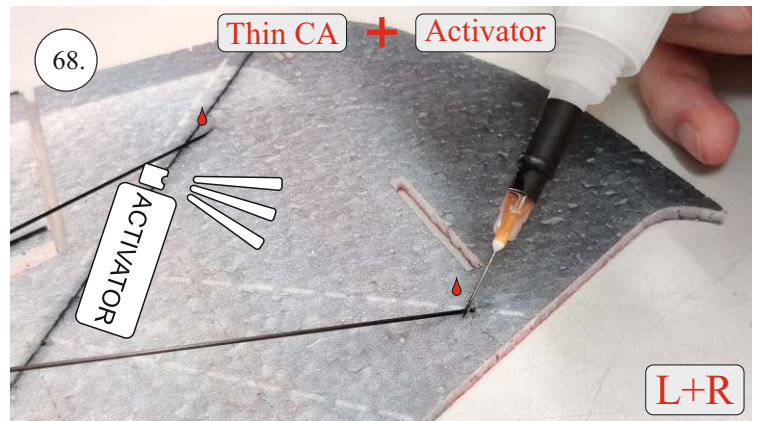

EDGE 580 PRO

V1.0

Přejeme Vám mnoho šťastně nalétaných hodin s modelem Edge 580 Pro.
Váš RC Factory team.

We wish you many happy flying hours with the Edge 580 Pro.
Your RC Factory team.