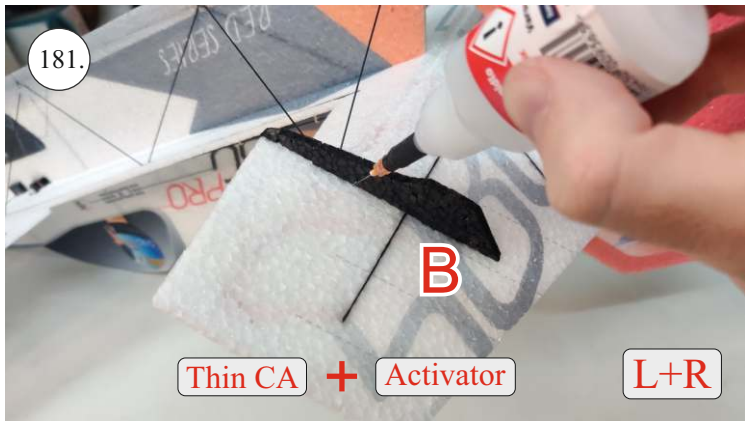

EDGE 580 PRO

V1.0

Přejeme Vám mnoho šťastně nalétaných hodin s modelem Edge 580 Pro.
Váš RC Factory team.

We wish you many happy flying hours with the Edge 580 Pro.
Your RC Factory team.