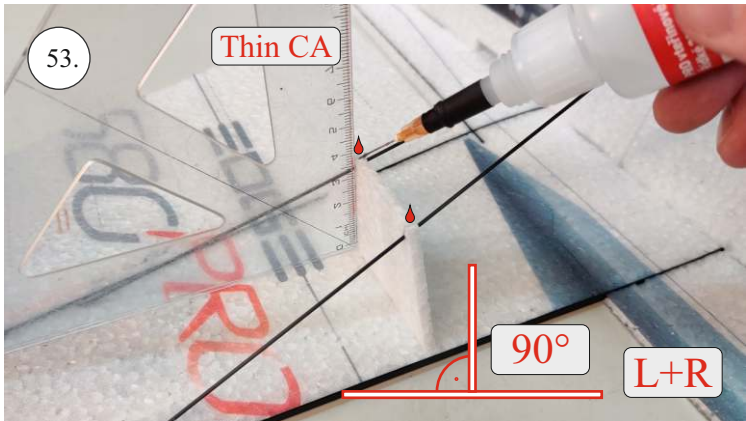

EDGE 580 PRO

V1.0

Přejeme Vám mnoho šťastně nalétaných hodin s modelem Edge 580 Pro.
Váš RC Factory team.

We wish you many happy flying hours with the Edge 580 Pro.
Your RC Factory team.