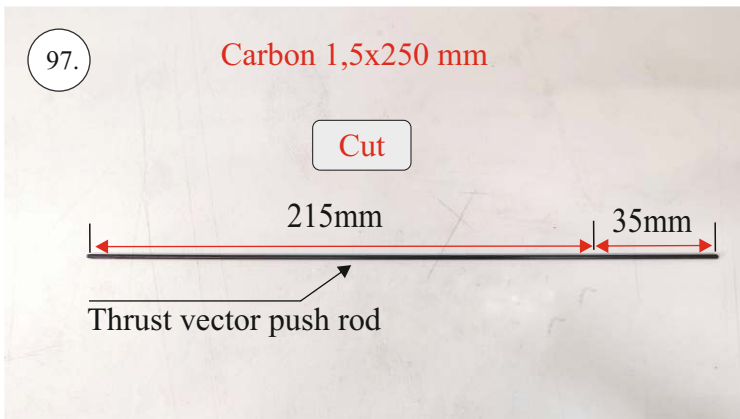

EDGE 580 PRO

V1.0

Přejeme Vám mnoho šťastně nalétaných hodin s modelem Edge 580 Pro.
Váš RC Factory team.

We wish you many happy flying hours with the Edge 580 Pro.
Your RC Factory team.