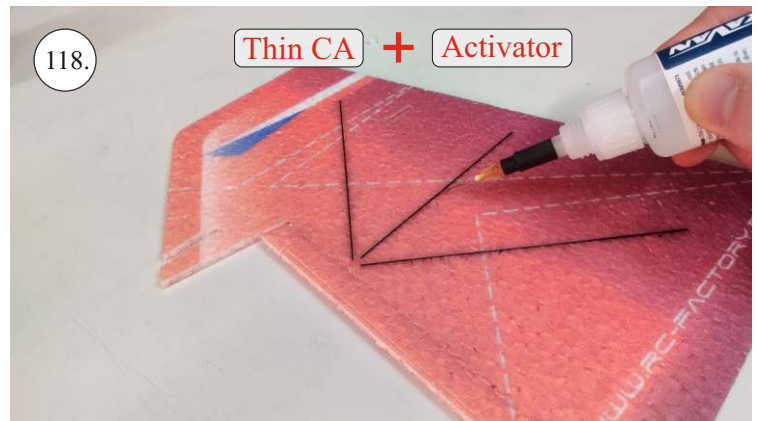

EDGE 580 PRO

V1.0

Přejeme Vám mnoho šťastně nalétaných hodin s modelem Edge 580 Pro.
Váš RC Factory team.

We wish you many happy flying hours with the Edge 580 Pro.
Your RC Factory team.