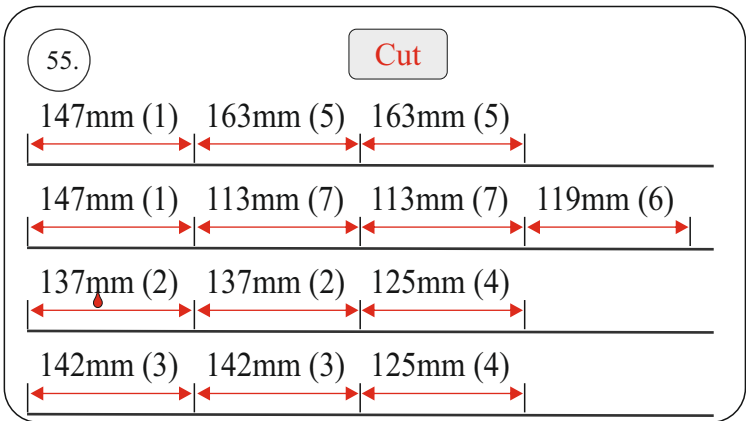

EDGE 580 PRO

V1.0

Přejeme Vám mnoho šťastně nalétaných hodin s modelem Edge 580 Pro.
Váš RC Factory team.

We wish you many happy flying hours with the Edge 580 Pro.
Your RC Factory team.