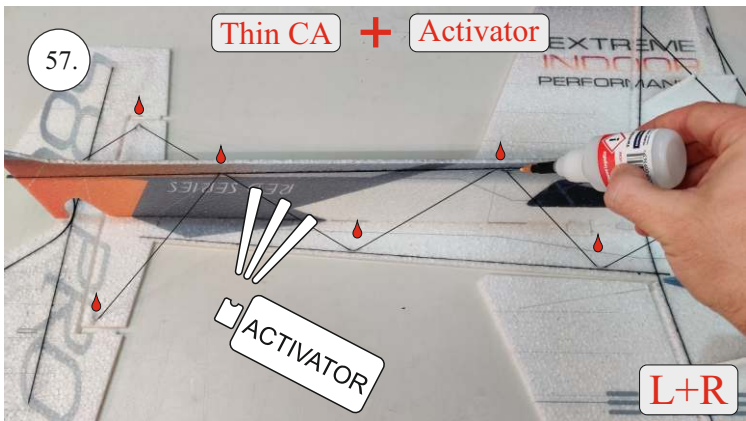

EDGE 580 PRO

V1.0

Přejeme Vám mnoho šťastně nalétaných hodin s modelem Edge 580 Pro.
Váš RC Factory team.

We wish you many happy flying hours with the Edge 580 Pro.
Your RC Factory team.