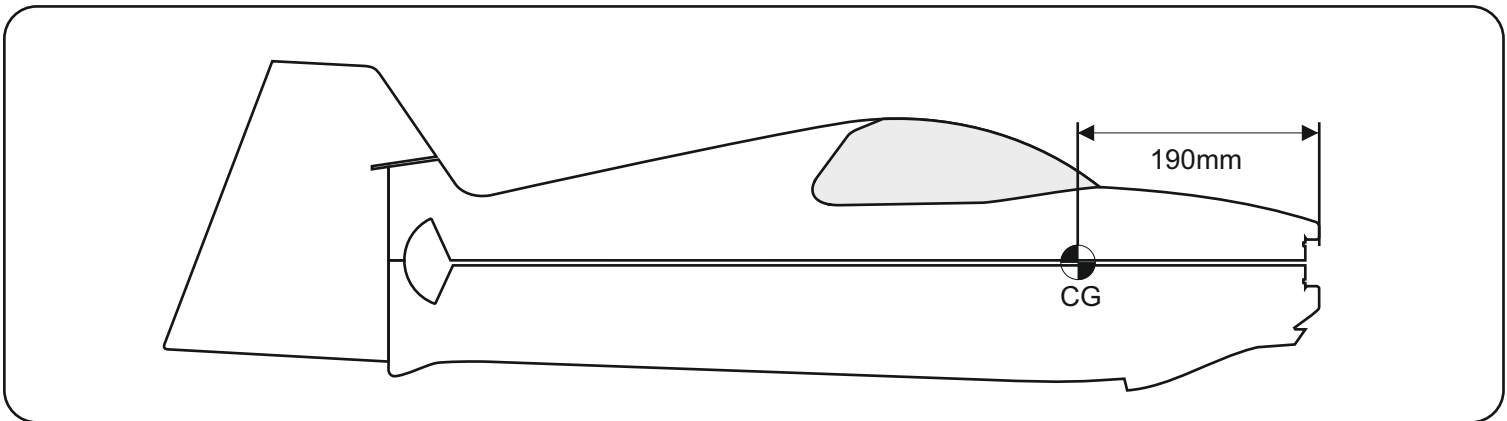

EDGE 580 PRO

V1.0

Přejeme Vám mnoho šťastně nalétaných hodin s modelem Edge 580 Pro.
Váš RC Factory team.

We wish you many happy flying hours with the Edge 580 Pro.
Your RC Factory team.