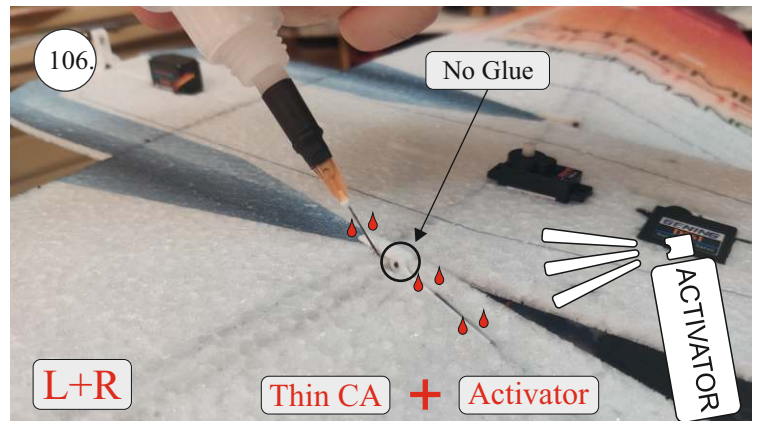

EDGE 580 PRO

V1.0

Přejeme Vám mnoho šťastně nalétaných hodin s modelem Edge 580 Pro.
Váš RC Factory team.

We wish you many happy flying hours with the Edge 580 Pro.
Your RC Factory team.