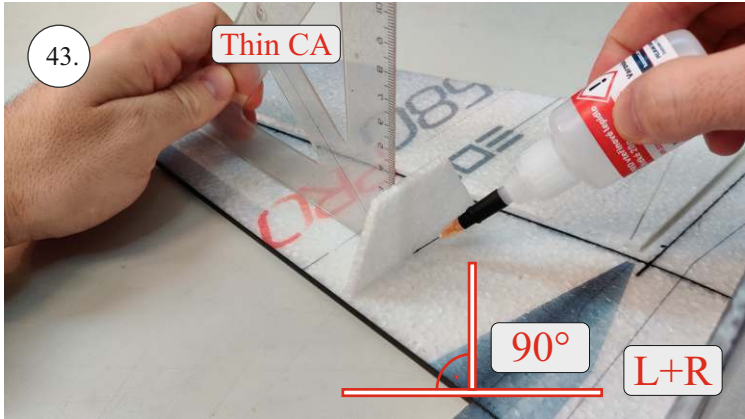

EDGE 580 PRO

V1.0

Přejeme Vám mnoho šťastně nalétaných hodin s modelem Edge 580 Pro.
Váš RC Factory team.

We wish you many happy flying hours with the Edge 580 Pro.
Your RC Factory team.