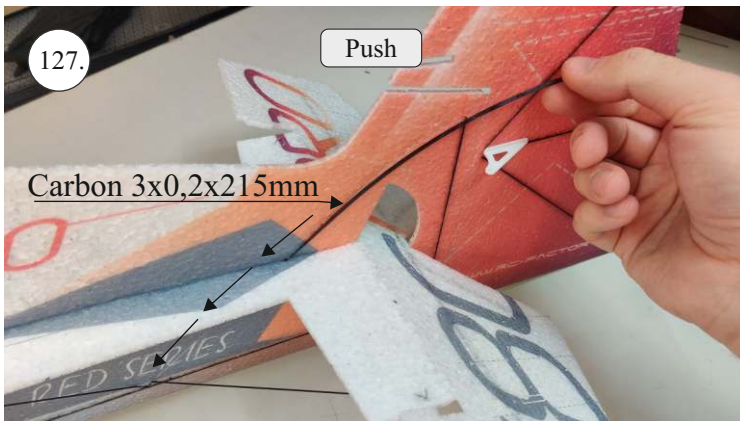

EDGE 580 PRO

V1.0

Přejeme Vám mnoho šťastně nalétaných hodin s modelem Edge 580 Pro.
Váš RC Factory team.

We wish you many happy flying hours with the Edge 580 Pro.
Your RC Factory team.