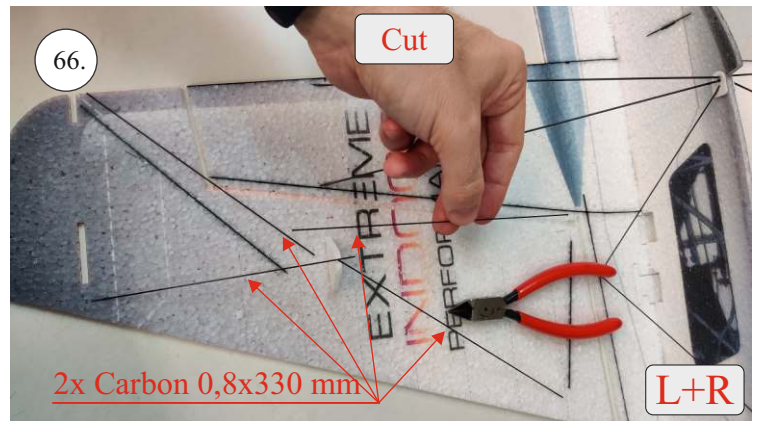

EDGE 580 PRO

V1.0

Přejeme Vám mnoho šťastně nalétaných hodin s modelem Edge 580 Pro.
Váš RC Factory team.

We wish you many happy flying hours with the Edge 580 Pro.
Your RC Factory team.