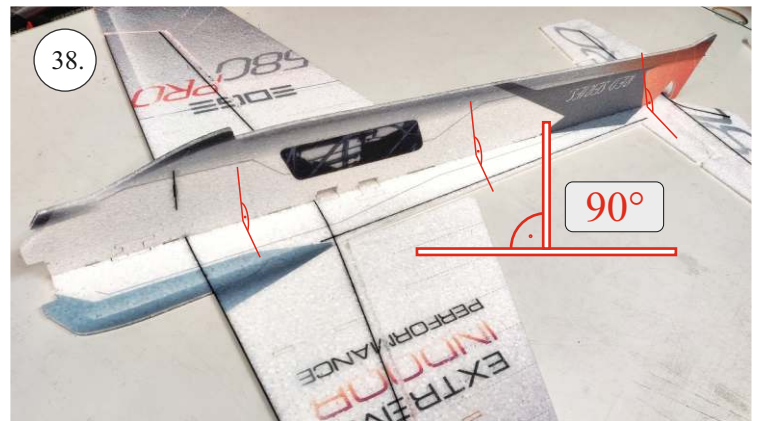

EDGE 580 PRO

V1.0

Přejeme Vám mnoho šťastně nalétaných hodin s modelem Edge 580 Pro.
Váš RC Factory team.

We wish you many happy flying hours with the Edge 580 Pro.
Your RC Factory team.