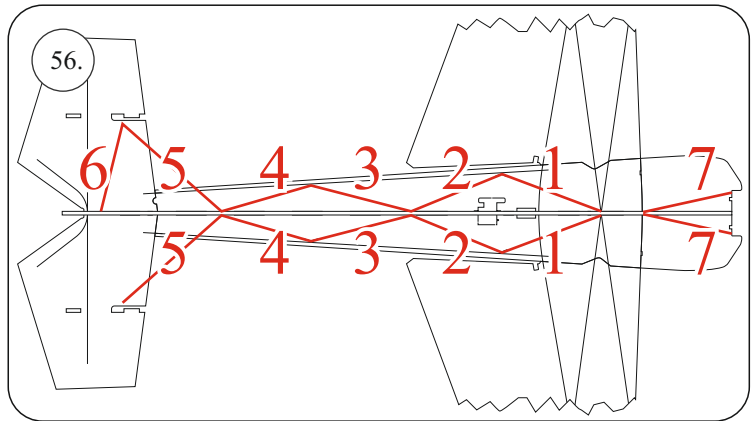

EDGE 580 PRO

V1.0

Přejeme Vám mnoho šťastně nalétaných hodin s modelem Edge 580 Pro.
Váš RC Factory team.

We wish you many happy flying hours with the Edge 580 Pro.
Your RC Factory team.