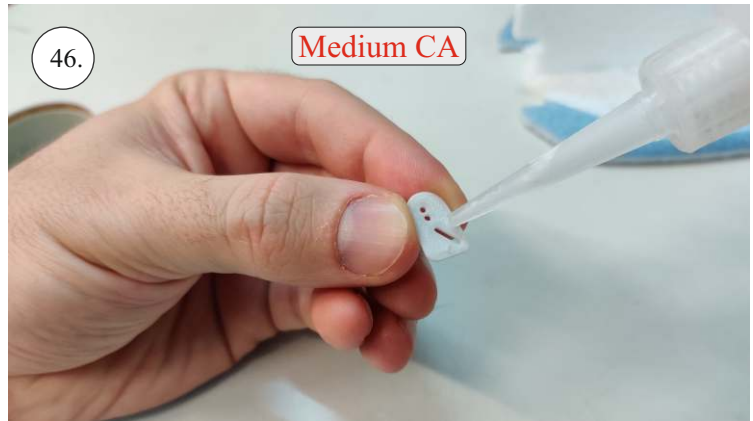

EDGE 580 PRO

V1.0

Přejeme Vám mnoho šťastně nalétaných hodin s modelem Edge 580 Pro.
Váš RC Factory team.

We wish you many happy flying hours with the Edge 580 Pro.
Your RC Factory team.