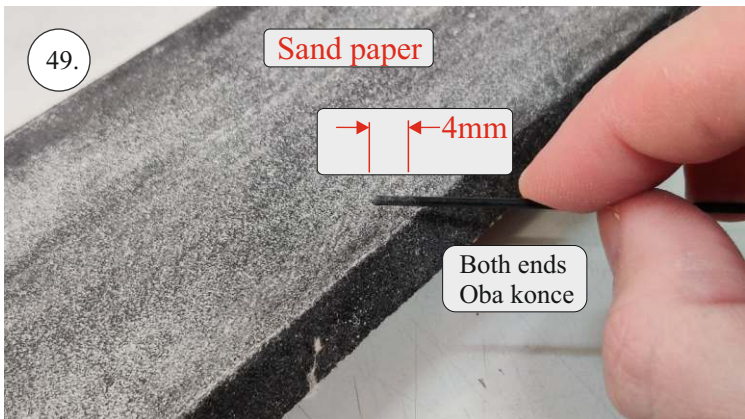

EDGE 580 PRO

V1.0

Přejeme Vám mnoho šťastně nalétaných hodin s modelem Edge 580 Pro.
Váš RC Factory team.

We wish you many happy flying hours with the Edge 580 Pro.
Your RC Factory team.