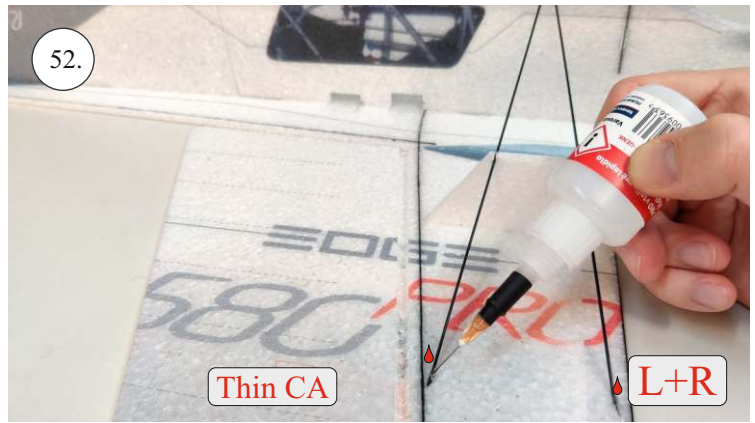

EDGE 580 PRO

V1.0

Přejeme Vám mnoho šťastně nalétaných hodin s modelem Edge 580 Pro.
Váš RC Factory team.

We wish you many happy flying hours with the Edge 580 Pro.
Your RC Factory team.