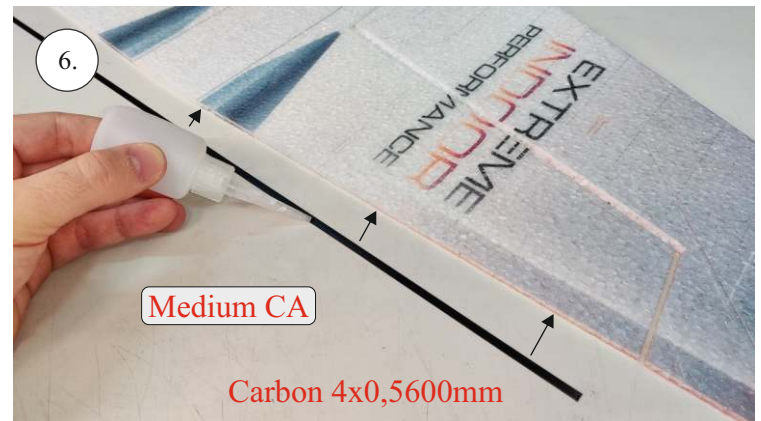

EDGE 580 PRO

V1.0

Přejeme Vám mnoho šťastně nalétaných hodin s modelem Edge 580 Pro.
Váš RC Factory team.

We wish you many happy flying hours with the Edge 580 Pro.
Your RC Factory team.