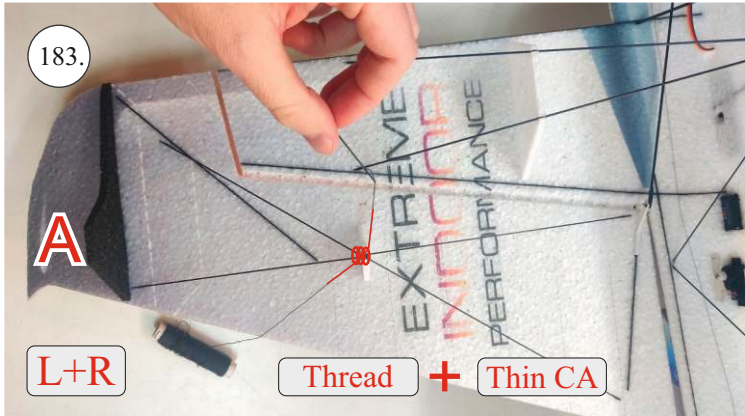

EDGE 580 PRO

V1.0

Přejeme Vám mnoho šťastně nalétaných hodin s modelem Edge 580 Pro.
Váš RC Factory team.

We wish you many happy flying hours with the Edge 580 Pro.
Your RC Factory team.