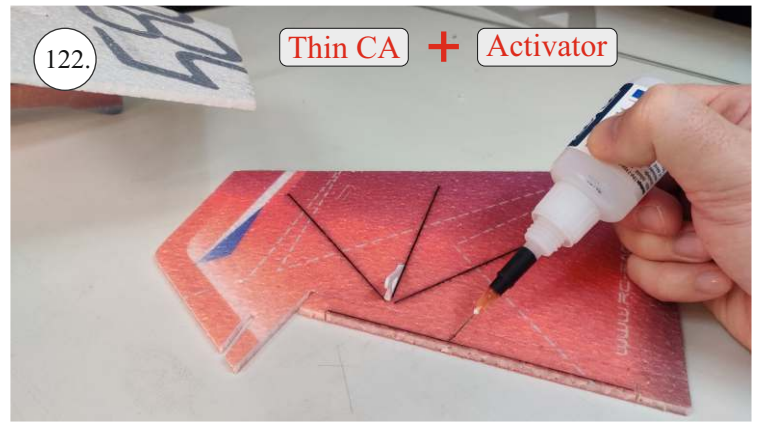

EDGE 580 PRO

V1.0

Přejeme Vám mnoho šťastně nalétaných hodin s modelem Edge 580 Pro.
Váš RC Factory team.

We wish you many happy flying hours with the Edge 580 Pro.
Your RC Factory team.