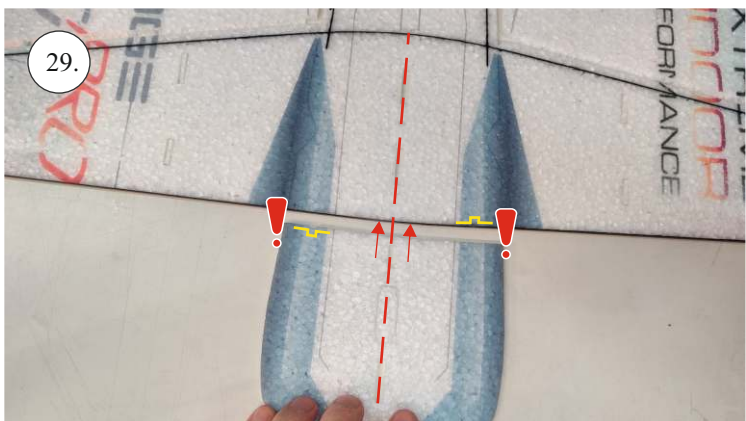

EDGE 580 PRO

V1.0

Přejeme Vám mnoho šťastně nalétaných hodin s modelem Edge 580 Pro.
Váš RC Factory team.

We wish you many happy flying hours with the Edge 580 Pro.
Your RC Factory team.