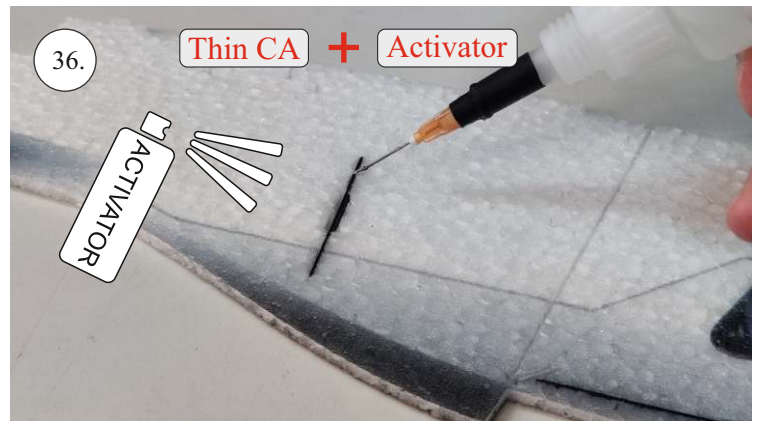

EDGE 580 PRO

V1.0

Přejeme Vám mnoho šťastně nalétaných hodin s modelem Edge 580 Pro.
Váš RC Factory team.

We wish you many happy flying hours with the Edge 580 Pro.
Your RC Factory team.