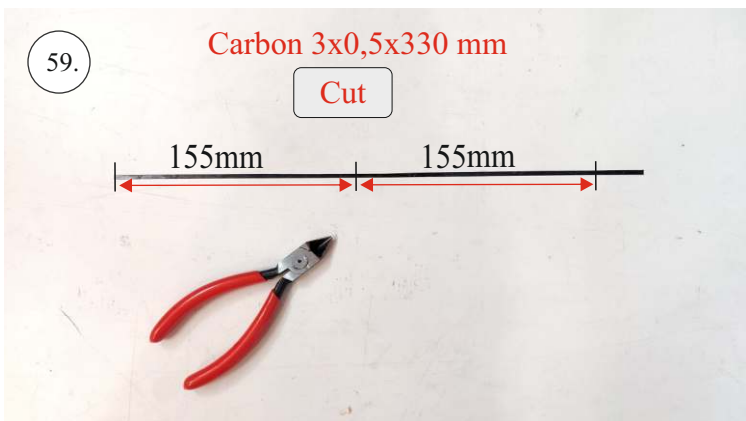

EDGE 580 PRO

V1.0

Přejeme Vám mnoho šťastně nalétaných hodin s modelem Edge 580 Pro.
Váš RC Factory team.

We wish you many happy flying hours with the Edge 580 Pro.
Your RC Factory team.