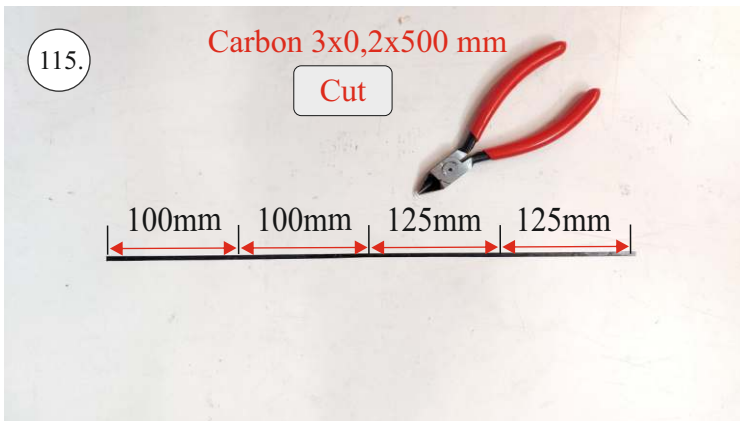

EDGE 580 PRO

V1.0

Přejeme Vám mnoho šťastně nalétaných hodin s modelem Edge 580 Pro.
Váš RC Factory team.

We wish you many happy flying hours with the Edge 580 Pro.
Your RC Factory team.