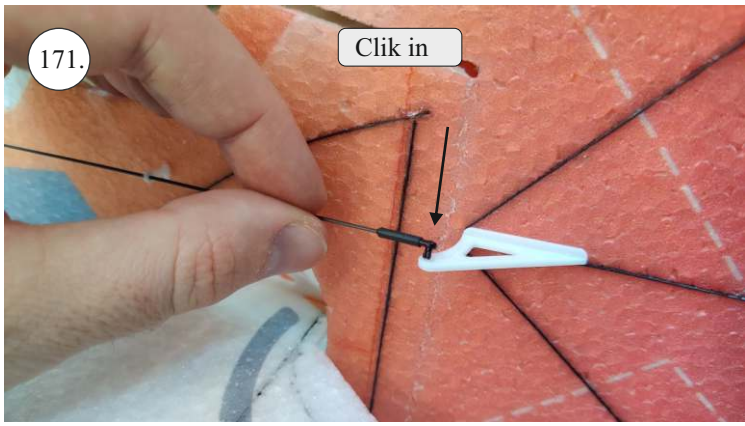

EDGE 580 PRO

V1.0

Přejeme Vám mnoho šťastně nalétaných hodin s modelem Edge 580 Pro.
Váš RC Factory team.

We wish you many happy flying hours with the Edge 580 Pro.
Your RC Factory team.