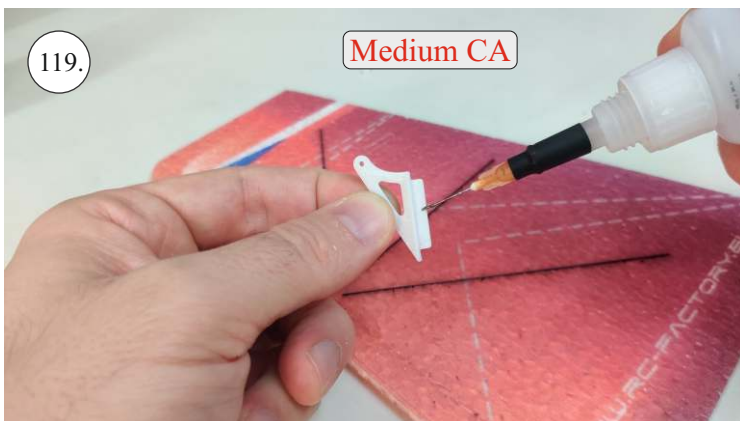

EDGE 580 PRO

V1.0

Přejeme Vám mnoho šťastně nalétaných hodin s modelem Edge 580 Pro.
Váš RC Factory team.

We wish you many happy flying hours with the Edge 580 Pro.
Your RC Factory team.