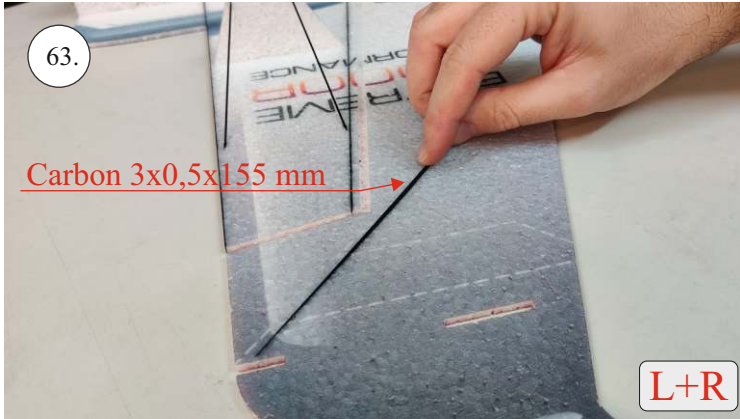

EDGE 580 PRO

V1.0

Přejeme Vám mnoho šťastně nalétaných hodin s modelem Edge 580 Pro.
Váš RC Factory team.

We wish you many happy flying hours with the Edge 580 Pro.
Your RC Factory team.