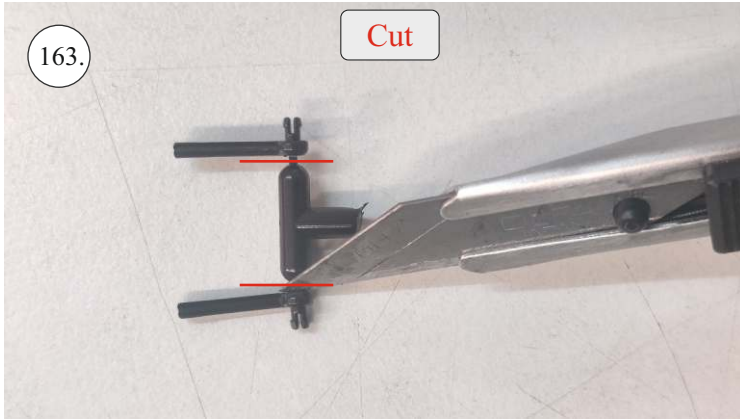

EDGE 580 PRO

V1.0

Přejeme Vám mnoho šťastně nalétaných hodin s modelem Edge 580 Pro.
Váš RC Factory team.

We wish you many happy flying hours with the Edge 580 Pro.
Your RC Factory team.