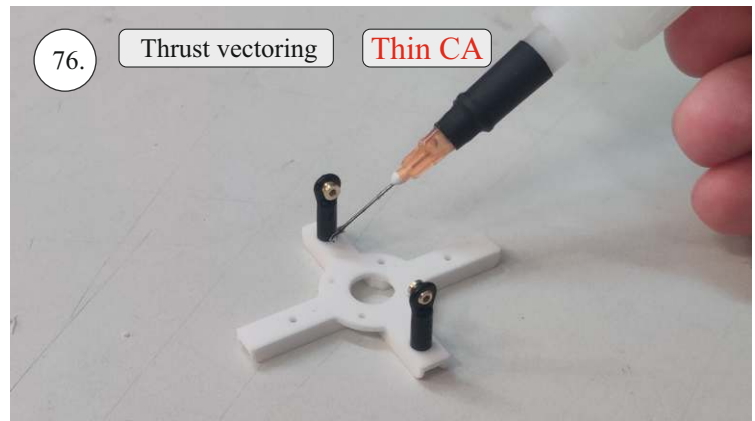

EDGE 580 PRO

V1.0

Přejeme Vám mnoho šťastně nalétaných hodin s modelem Edge 580 Pro.
Váš RC Factory team.

We wish you many happy flying hours with the Edge 580 Pro.
Your RC Factory team.