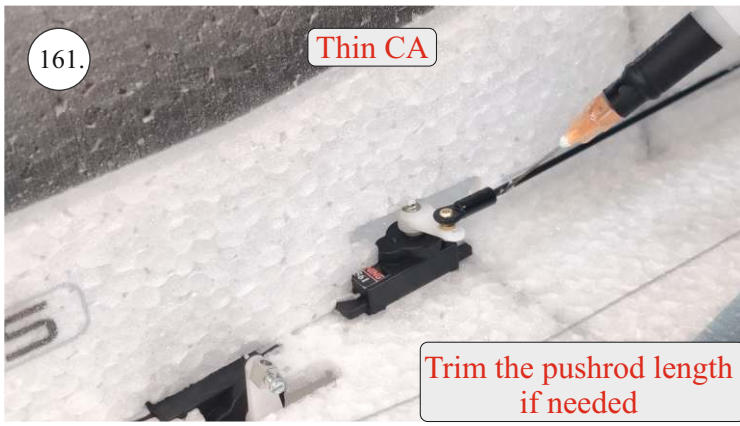

EDGE 580 PRO

V1.0

Přejeme Vám mnoho šťastně nalétaných hodin s modelem Edge 580 Pro.
Váš RC Factory team.

We wish you many happy flying hours with the Edge 580 Pro.
Your RC Factory team.