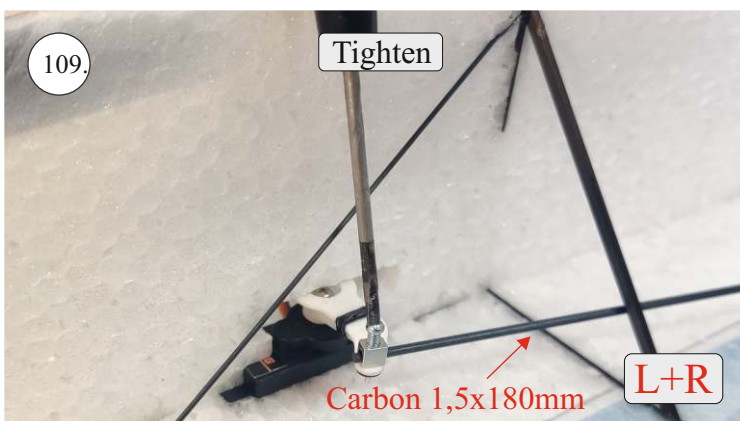

EDGE 580 PRO

V1.0

Přejeme Vám mnoho šťastně nalétaných hodin s modelem Edge 580 Pro.
Váš RC Factory team.

We wish you many happy flying hours with the Edge 580 Pro.
Your RC Factory team.