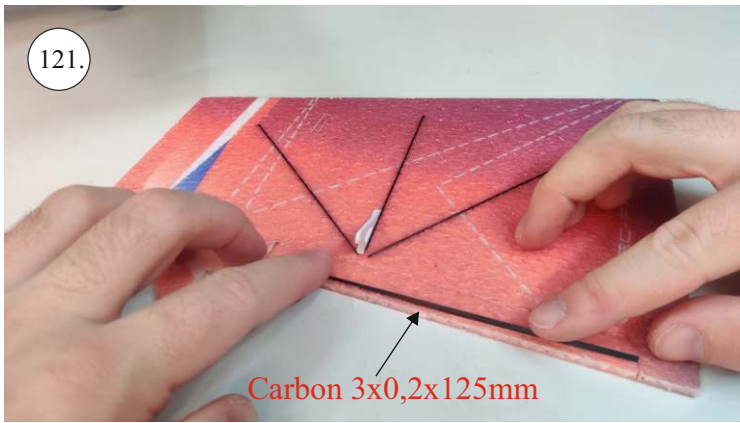

EDGE 580 PRO

V1.0

Přejeme Vám mnoho šťastně nalétaných hodin s modelem Edge 580 Pro.
Váš RC Factory team.

We wish you many happy flying hours with the Edge 580 Pro.
Your RC Factory team.