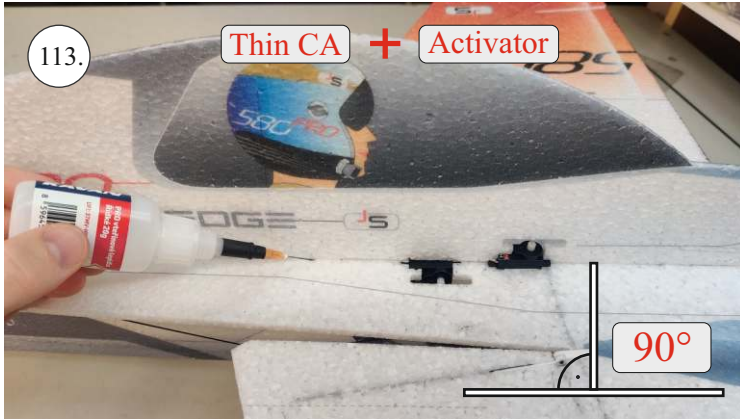

EDGE 580 PRO

V1.0

Přejeme Vám mnoho šťastně nalétaných hodin s modelem Edge 580 Pro.
Váš RC Factory team.

We wish you many happy flying hours with the Edge 580 Pro.
Your RC Factory team.