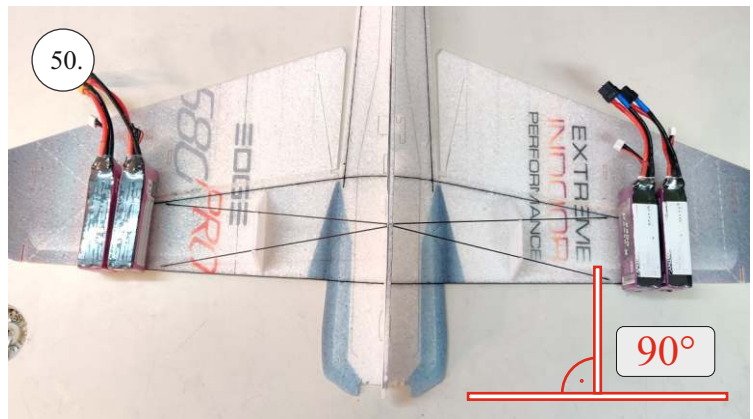

EDGE 580 PRO

V1.0

Přejeme Vám mnoho šťastně nalétaných hodin s modelem Edge 580 Pro.
Váš RC Factory team.

We wish you many happy flying hours with the Edge 580 Pro.
Your RC Factory team.