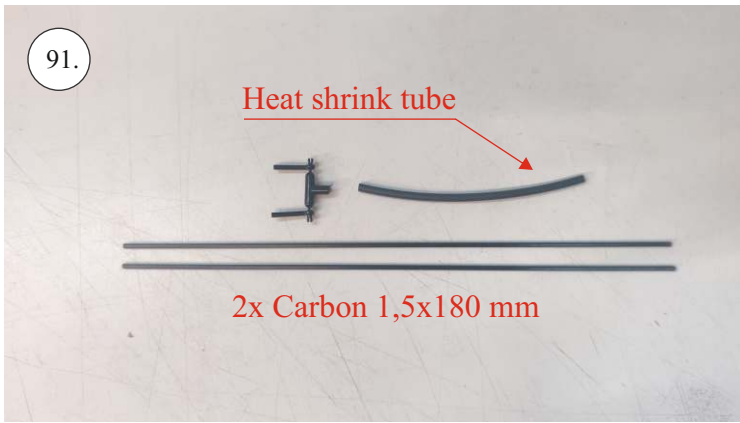

EDGE 580 PRO

V1.0

Přejeme Vám mnoho šťastně nalétaných hodin s modelem Edge 580 Pro.
Váš RC Factory team.

We wish you many happy flying hours with the Edge 580 Pro.
Your RC Factory team.