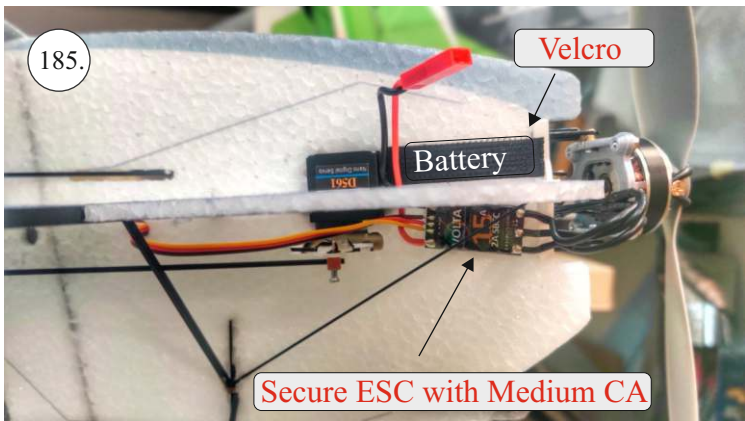

EDGE 580 PRO

V1.0

Přejeme Vám mnoho šťastně nalétaných hodin s modelem Edge 580 Pro.
Váš RC Factory team.

We wish you many happy flying hours with the Edge 580 Pro.
Your RC Factory team.