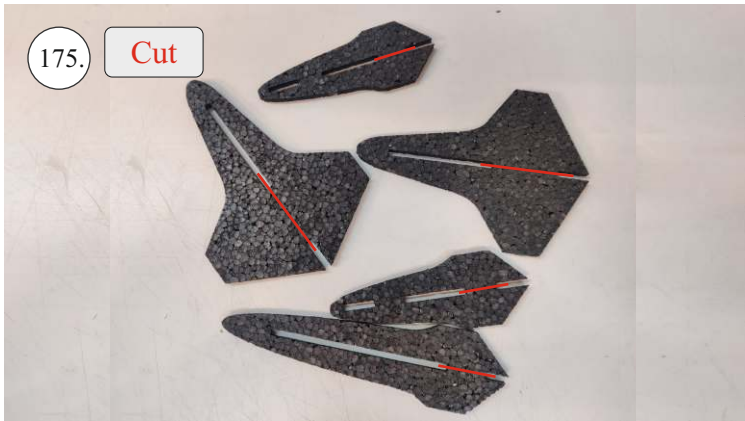

EDGE 580 PRO

V1.0

Přejeme Vám mnoho šťastně nalétaných hodin s modelem Edge 580 Pro.
Váš RC Factory team.

We wish you many happy flying hours with the Edge 580 Pro.
Your RC Factory team.