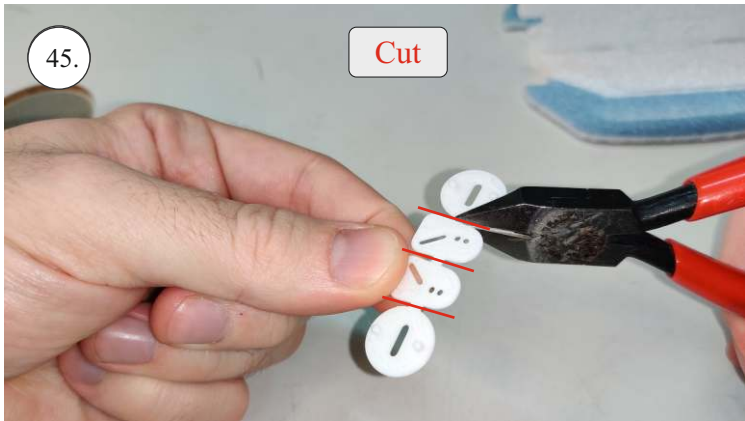

EDGE 580 PRO

V1.0

Přejeme Vám mnoho šťastně nalétaných hodin s modelem Edge 580 Pro.
Váš RC Factory team.

We wish you many happy flying hours with the Edge 580 Pro.
Your RC Factory team.