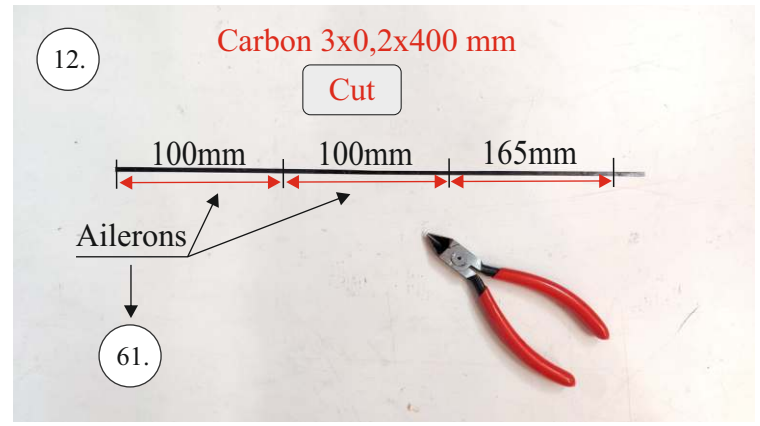

EDGE 580 PRO

V1.0

Přejeme Vám mnoho šťastně nalétaných hodin s modelem Edge 580 Pro.
Váš RC Factory team.

We wish you many happy flying hours with the Edge 580 Pro.
Your RC Factory team.