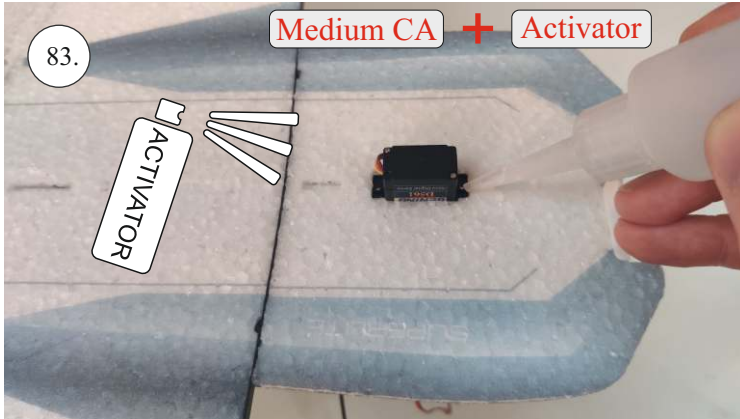

EDGE 580 PRO

V1.0

Přejeme Vám mnoho šťastně nalétaných hodin s modelem Edge 580 Pro.
Váš RC Factory team.

We wish you many happy flying hours with the Edge 580 Pro.
Your RC Factory team.