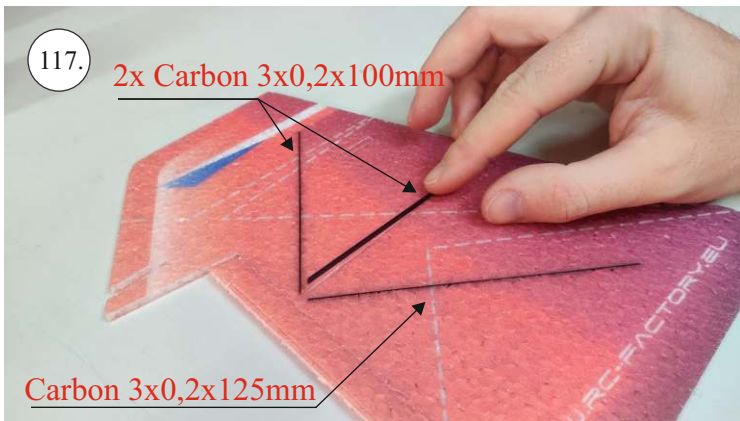

EDGE 580 PRO

V1.0

Přejeme Vám mnoho šťastně nalétaných hodin s modelem Edge 580 Pro.
Váš RC Factory team.

We wish you many happy flying hours with the Edge 580 Pro.
Your RC Factory team.