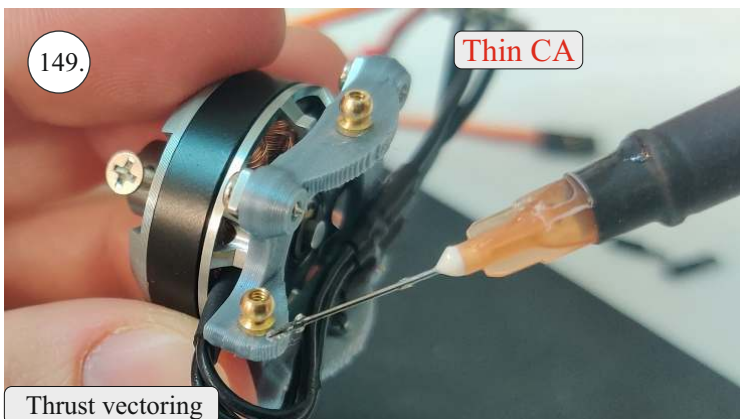

EDGE 580 PRO

V1.0

Přejeme Vám mnoho šťastně nalétaných hodin s modelem Edge 580 Pro.
Váš RC Factory team.

We wish you many happy flying hours with the Edge 580 Pro.
Your RC Factory team.