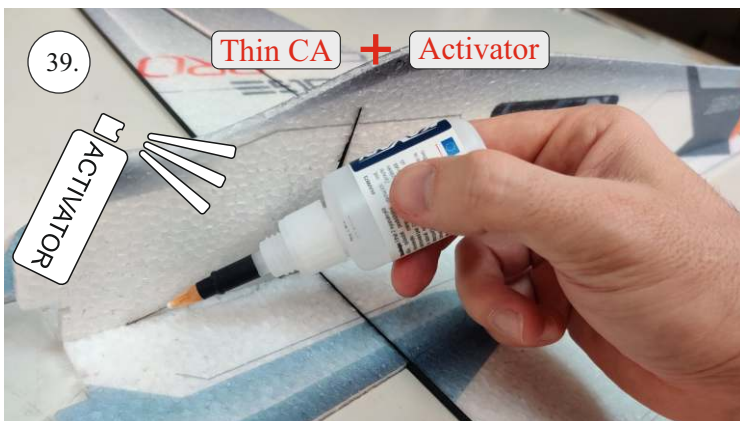

EDGE 580 PRO

V1.0

Přejeme Vám mnoho šťastně nalétaných hodin s modelem Edge 580 Pro.
Váš RC Factory team.

We wish you many happy flying hours with the Edge 580 Pro.
Your RC Factory team.