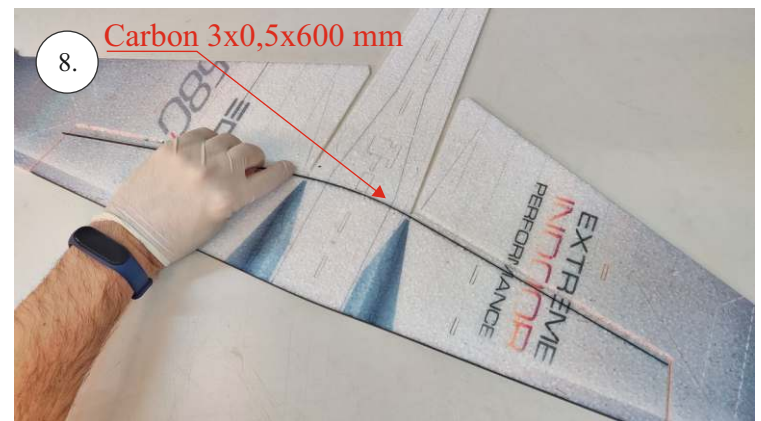

EDGE 580 PRO

V1.0

Přejeme Vám mnoho šťastně nalétaných hodin s modelem Edge 580 Pro.
Váš RC Factory team.

We wish you many happy flying hours with the Edge 580 Pro.
Your RC Factory team.