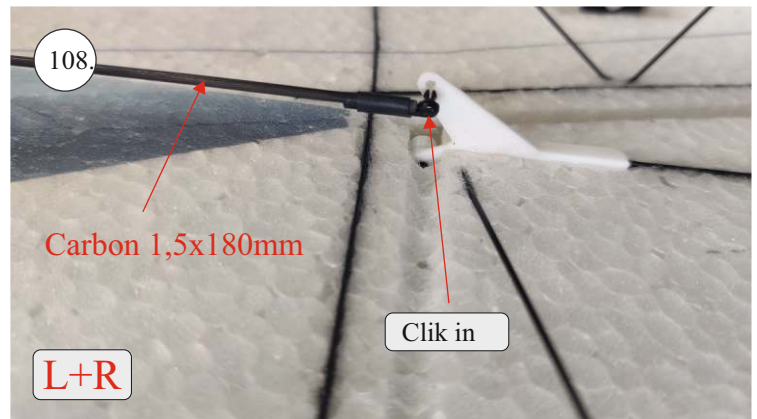

EDGE 580 PRO

V1.0

Přejeme Vám mnoho šťastně nalétaných hodin s modelem Edge 580 Pro.
Váš RC Factory team.

We wish you many happy flying hours with the Edge 580 Pro.
Your RC Factory team.