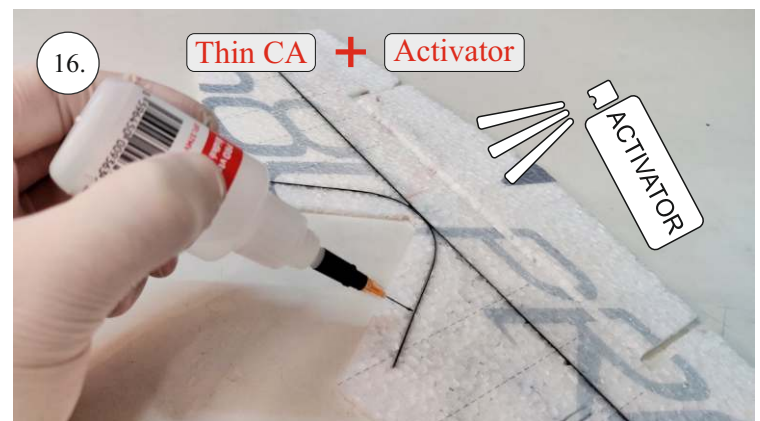

EDGE 580 PRO

V1.0

Přejeme Vám mnoho šťastně nalétaných hodin s modelem Edge 580 Pro.
Váš RC Factory team.

We wish you many happy flying hours with the Edge 580 Pro.
Your RC Factory team.