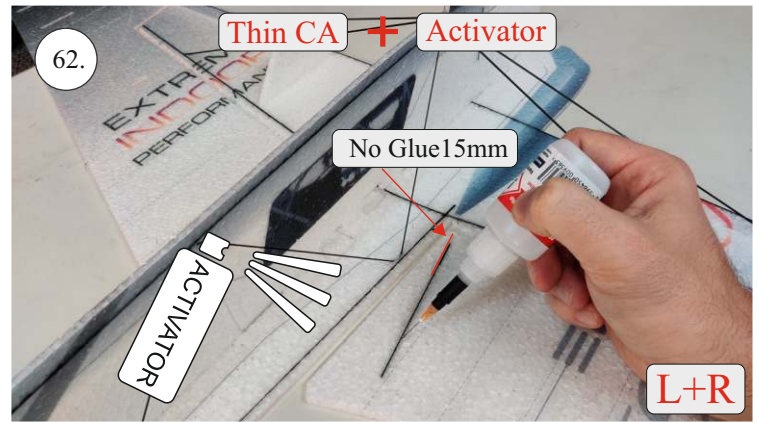

EDGE 580 PRO

V1.0

Přejeme Vám mnoho šťastně nalétaných hodin s modelem Edge 580 Pro.
Váš RC Factory team.

We wish you many happy flying hours with the Edge 580 Pro.
Your RC Factory team.