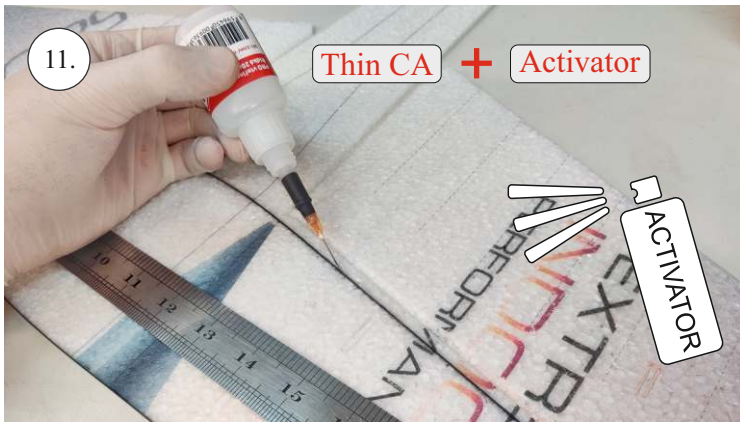

EDGE 580 PRO

V1.0

Přejeme Vám mnoho šťastně nalétaných hodin s modelem Edge 580 Pro.
Váš RC Factory team.

We wish you many happy flying hours with the Edge 580 Pro.
Your RC Factory team.