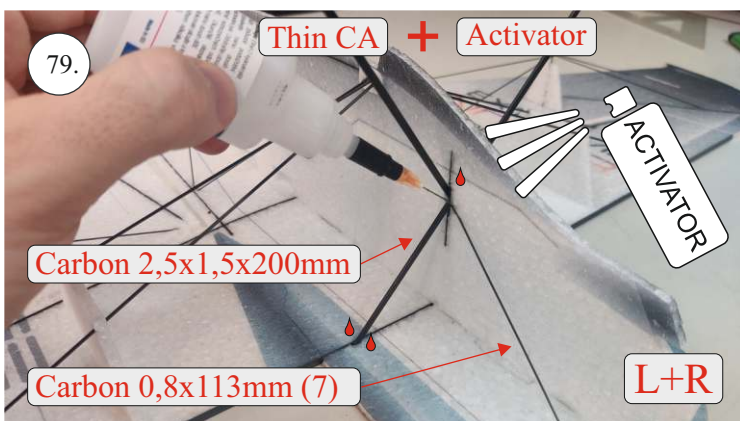

EDGE 580 PRO

V1.0

Přejeme Vám mnoho šťastně nalétaných hodin s modelem Edge 580 Pro.
Váš RC Factory team.

We wish you many happy flying hours with the Edge 580 Pro.
Your RC Factory team.