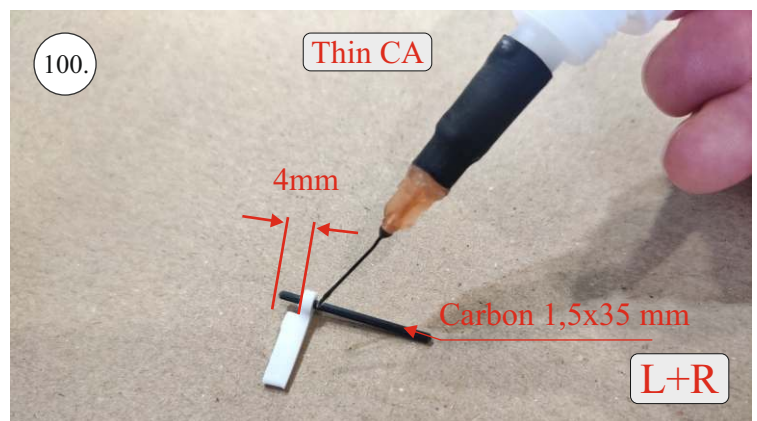

EDGE 580 PRO

V1.0

Přejeme Vám mnoho šťastně nalétaných hodin s modelem Edge 580 Pro.
Váš RC Factory team.

We wish you many happy flying hours with the Edge 580 Pro.
Your RC Factory team.