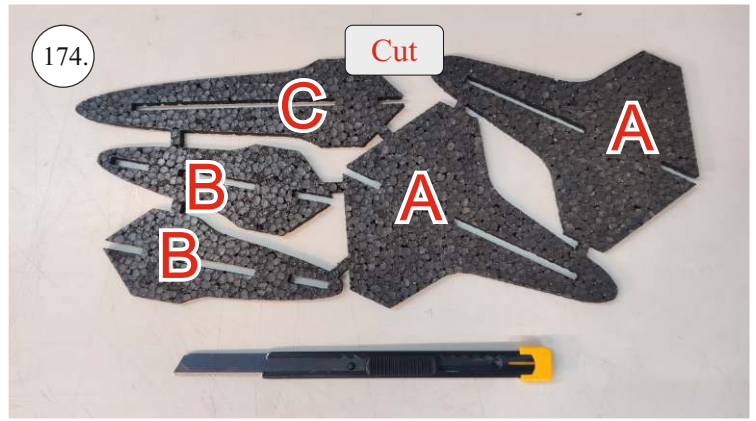

EDGE 580 PRO

V1.0

Přejeme Vám mnoho šťastně nalétaných hodin s modelem Edge 580 Pro.
Váš RC Factory team.

We wish you many happy flying hours with the Edge 580 Pro.
Your RC Factory team.