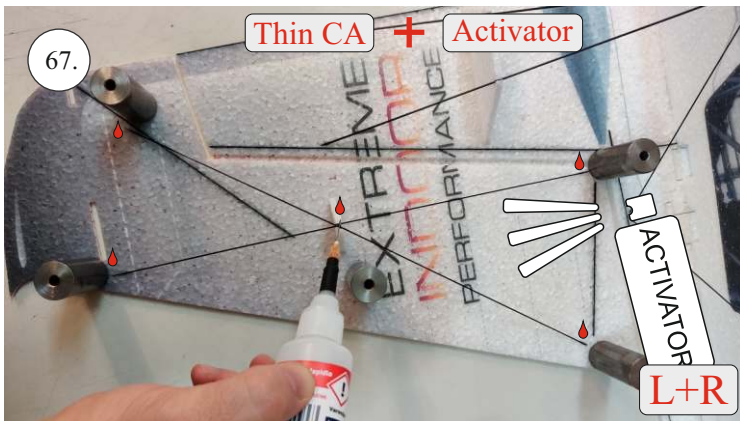

EDGE 580 PRO

V1.0

Přejeme Vám mnoho šťastně nalétaných hodin s modelem Edge 580 Pro.
Váš RC Factory team.

We wish you many happy flying hours with the Edge 580 Pro.
Your RC Factory team.