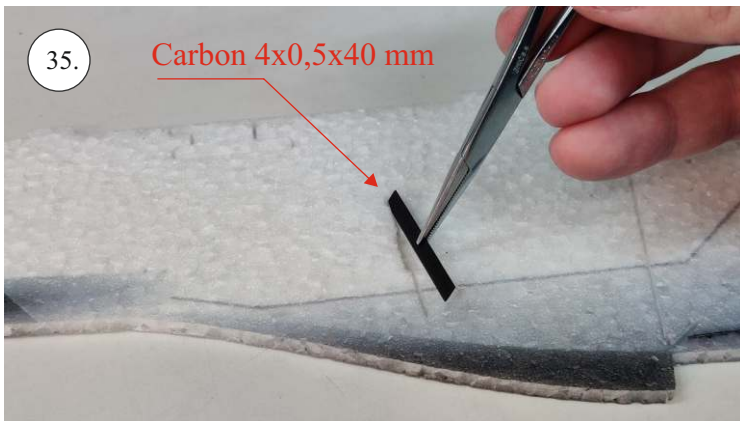

EDGE 580 PRO

V1.0

Přejeme Vám mnoho šťastně nalétaných hodin s modelem Edge 580 Pro.
Váš RC Factory team.

We wish you many happy flying hours with the Edge 580 Pro.
Your RC Factory team.