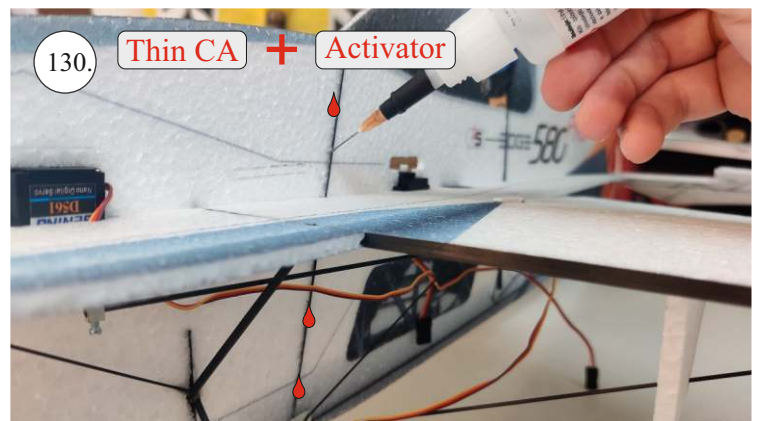

EDGE 580 PRO

V1.0

Přejeme Vám mnoho šťastně nalétaných hodin s modelem Edge 580 Pro.
Váš RC Factory team.

We wish you many happy flying hours with the Edge 580 Pro.
Your RC Factory team.