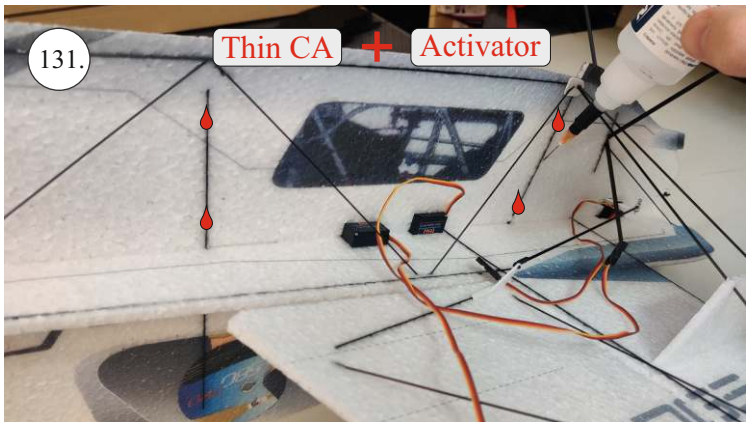

EDGE 580 PRO

V1.0

Přejeme Vám mnoho šťastně nalétaných hodin s modelem Edge 580 Pro.
Váš RC Factory team.

We wish you many happy flying hours with the Edge 580 Pro.
Your RC Factory team.