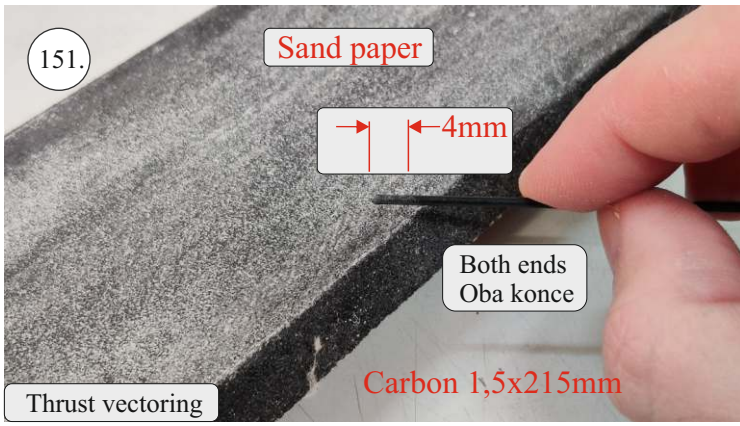

EDGE 580 PRO

V1.0

Přejeme Vám mnoho šťastně nalétaných hodin s modelem Edge 580 Pro.
Váš RC Factory team.

We wish you many happy flying hours with the Edge 580 Pro.
Your RC Factory team.