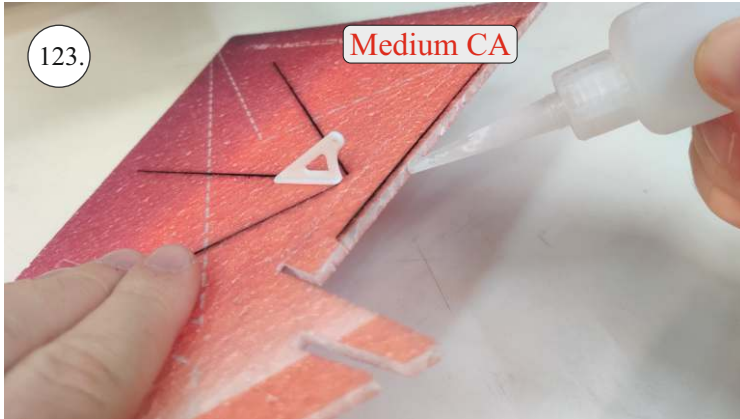

EDGE 580 PRO

V1.0

Přejeme Vám mnoho šťastně nalétaných hodin s modelem Edge 580 Pro.
Váš RC Factory team.

We wish you many happy flying hours with the Edge 580 Pro.
Your RC Factory team.