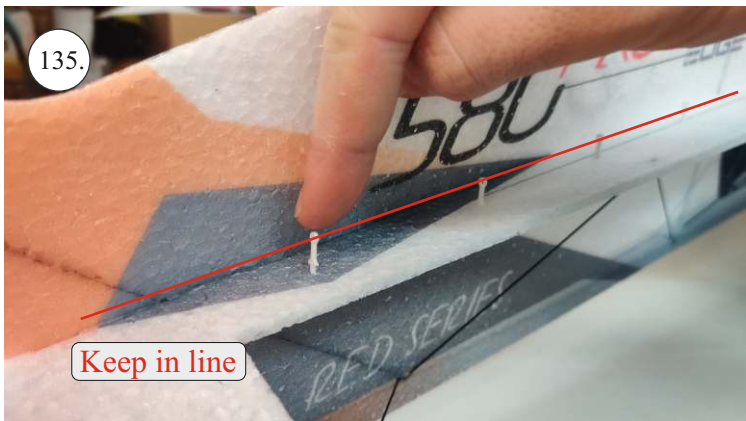

EDGE 580 PRO

V1.0

Přejeme Vám mnoho šťastně nalétaných hodin s modelem Edge 580 Pro.
Váš RC Factory team.

We wish you many happy flying hours with the Edge 580 Pro.
Your RC Factory team.