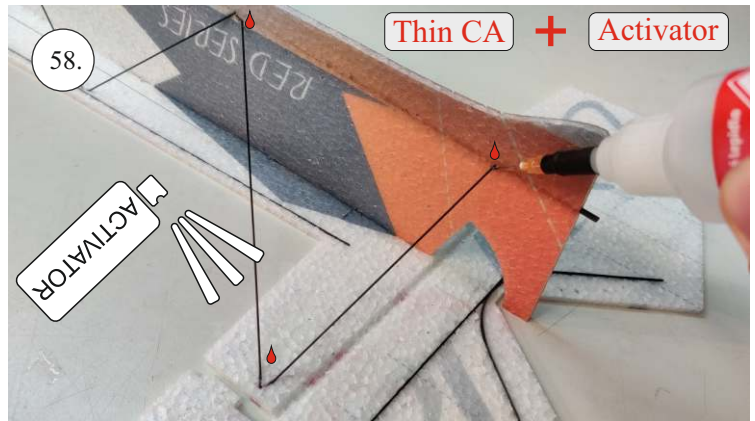

EDGE 580 PRO

V1.0

Přejeme Vám mnoho šťastně nalétaných hodin s modelem Edge 580 Pro.
Váš RC Factory team.

We wish you many happy flying hours with the Edge 580 Pro.
Your RC Factory team.