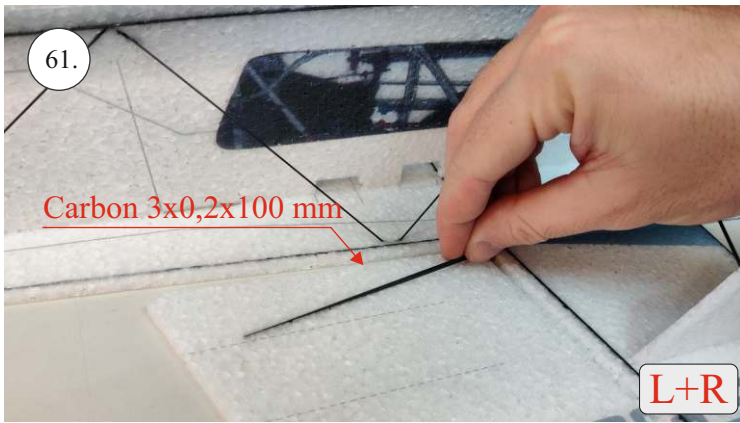

EDGE 580 PRO

V1.0

Přejeme Vám mnoho šťastně nalétaných hodin s modelem Edge 580 Pro.
Váš RC Factory team.

We wish you many happy flying hours with the Edge 580 Pro.
Your RC Factory team.