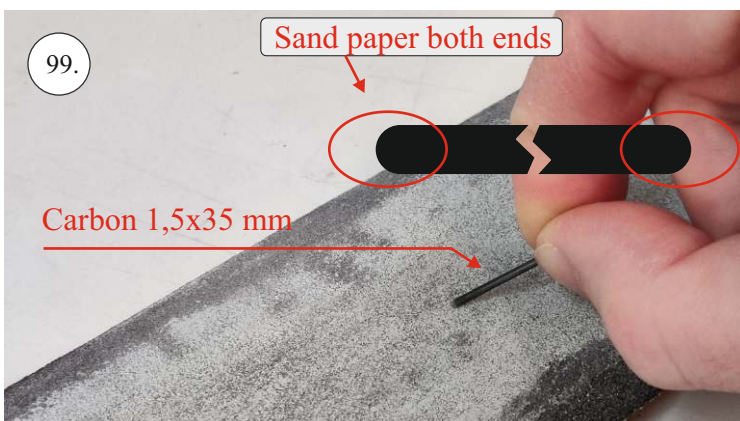

EDGE 580 PRO

V1.0

Přejeme Vám mnoho šťastně nalétaných hodin s modelem Edge 580 Pro.
Váš RC Factory team.

We wish you many happy flying hours with the Edge 580 Pro.
Your RC Factory team.