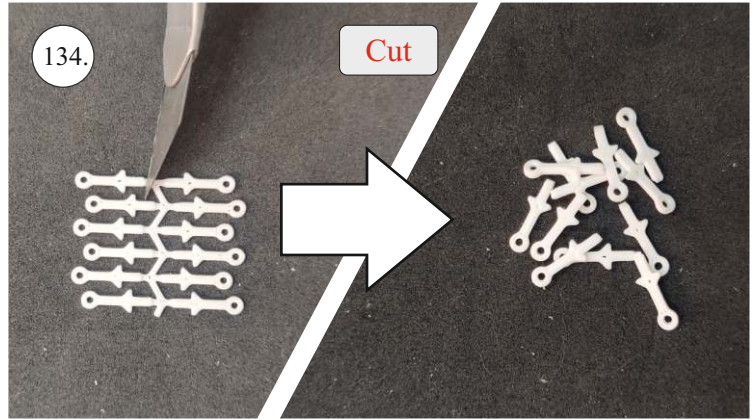

EDGE 580 PRO

V1.0

Přejeme Vám mnoho šťastně nalétaných hodin s modelem Edge 580 Pro.
Váš RC Factory team.

We wish you many happy flying hours with the Edge 580 Pro.
Your RC Factory team.