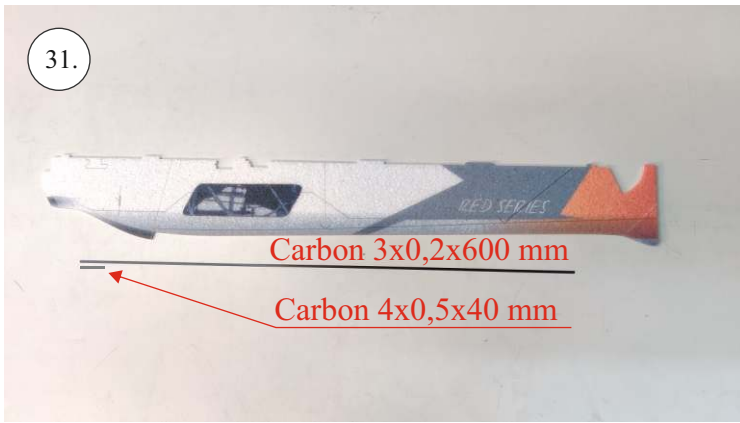

EDGE 580 PRO

V1.0

Přejeme Vám mnoho šťastně nalétaných hodin s modelem Edge 580 Pro.
Váš RC Factory team.

We wish you many happy flying hours with the Edge 580 Pro.
Your RC Factory team.